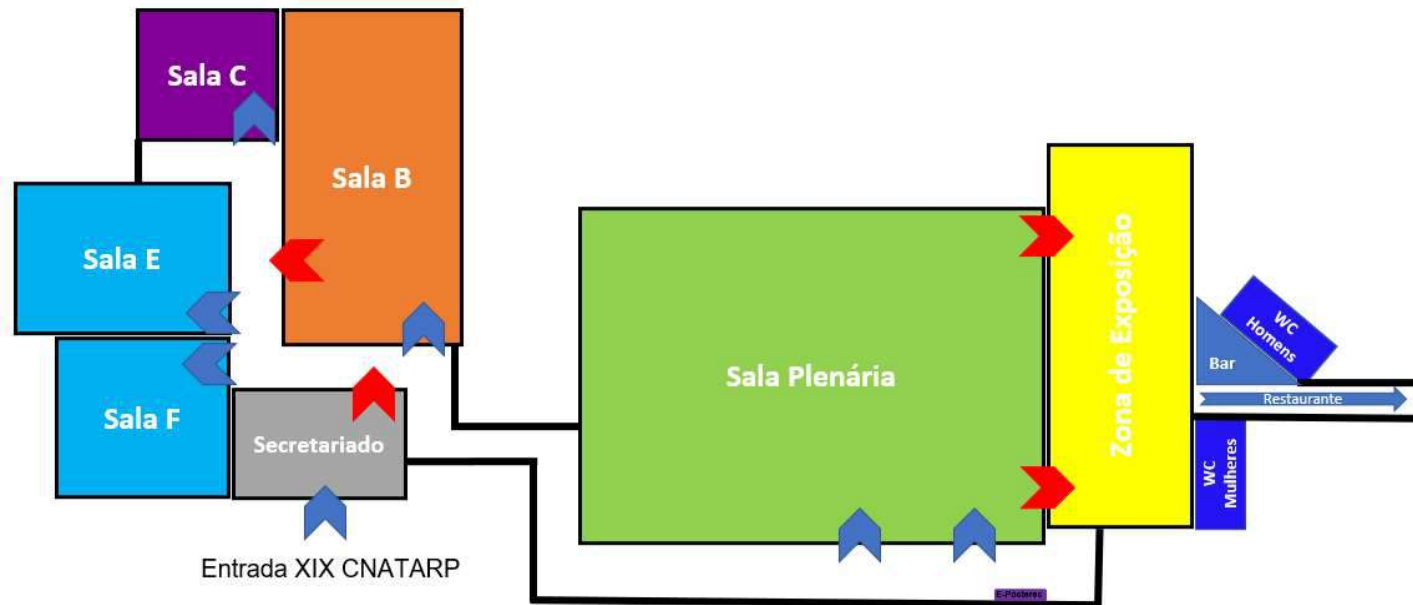

Planta Business Center MH Atlântico

Salas	Área m ²	Capacidade das salas	
		Normal	Covid
Plenária	860	800	450
B	180	140	100
C	68	26	16
E	118	100	60
F (Transmissão Online)	96	100	50

atarp

Associação Portuguesa
dos Técnicos de Radiologia,
Radioterapia e Medicina Nuclear